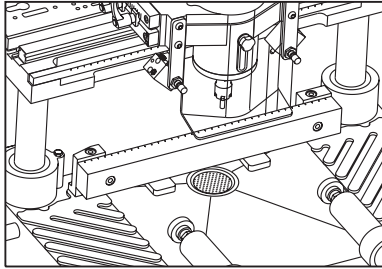

Fresatrice copiatrice per profilati in acciaio e acciaio inossidabile.

Copy router machine for steel and stainless steel profiles.

Fraiseuse à copier pour profilés acier et acier inoxydable.

Kopierfräsmaschine für Stahl, rostfrei Stahl Profile.

Fresadora copiadora para perfiles de acero y acero inoxidable.

CE

1,1 kW
2.800 rpm
1.400 rpm