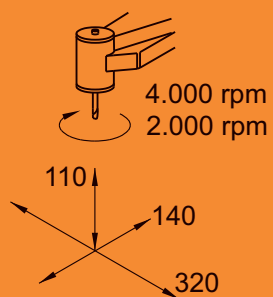

Fresatrice copiatrice per profilati in acciaio e acciaio inossidabile.

Copy router machine for steel and stainless steel profiles.

Fraiseuse à copier pour profilés acier et acier inoxydable.

Kopierfräsmaschine für Stahl, rostfrei Stahl Profile.

Fresadora copiadora para perfiles de acero y acero inoxidable.

CE

1,1 kW
2.800 rpm
1.400 rpm